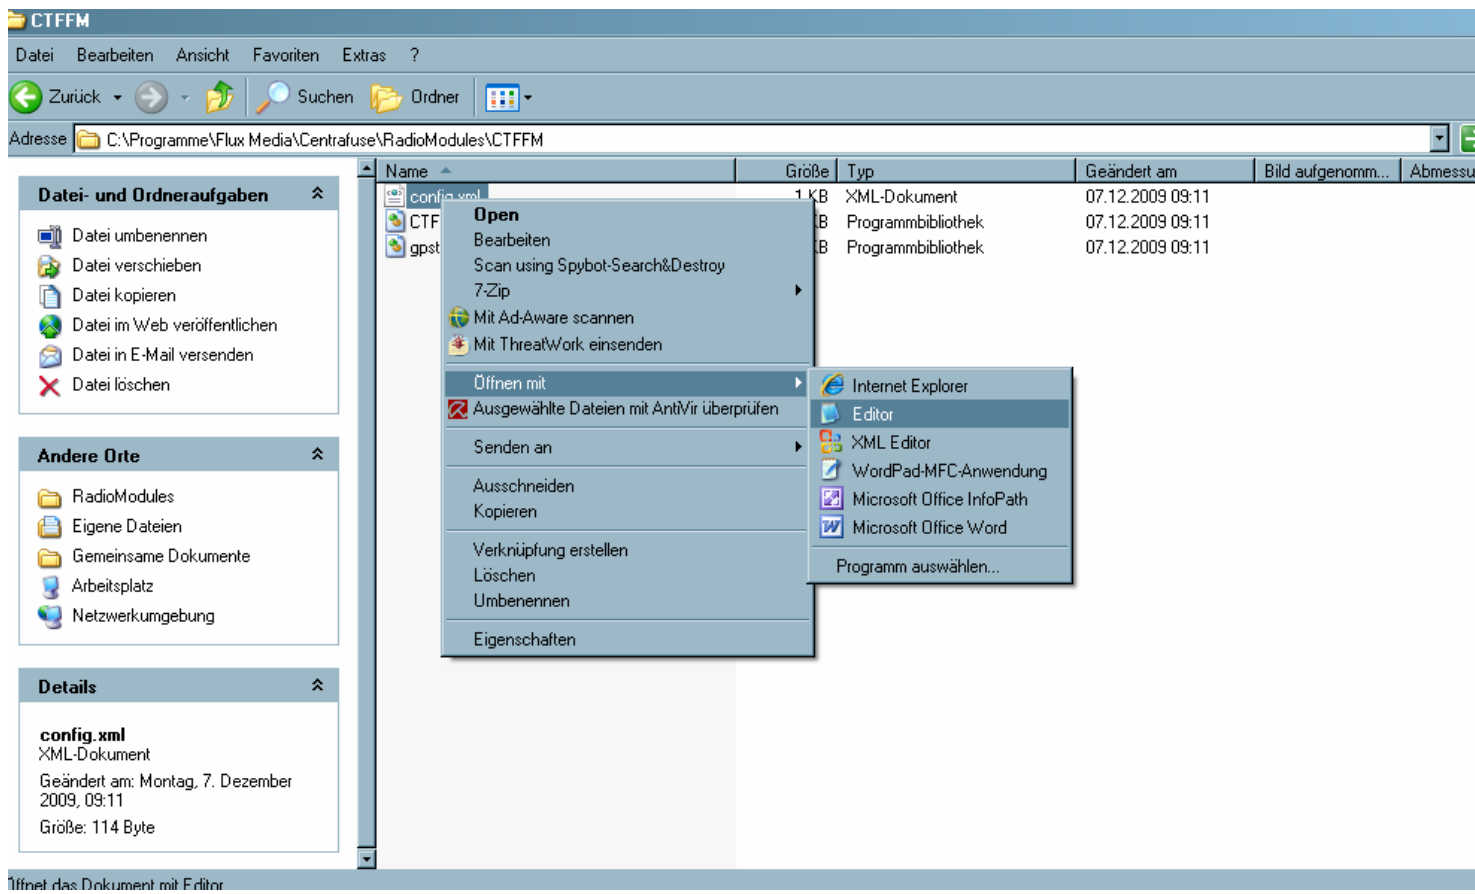

Typ: XML-Dokument Geändert am: 07.12.2009 09:11 Größe: 114 Byte

Now set the COM port of your device in the „config.xml“ file by opening it with Notepad.

Change the „port“

```
config.xml - Editor
Datei Bearbeiten Format Ansicht ?
<?xml version="1.0" encoding="utf-8" ?>
<RADIOCONFIG>
<PORT>12</PORT>
<VOLUME>14</VOLUME>
</RADIOCONFIG>
```