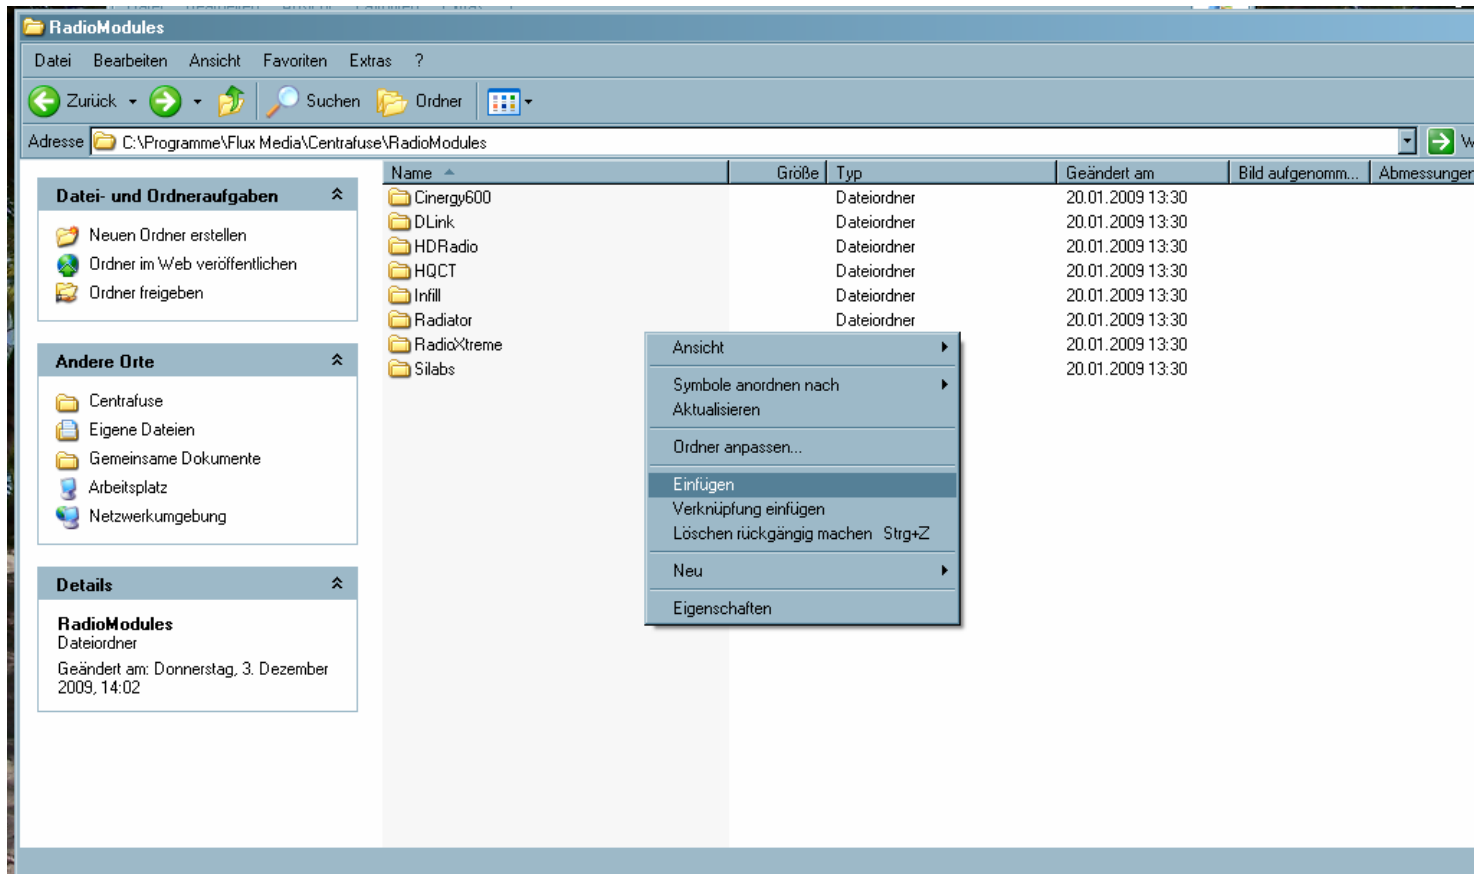

Now copy the folder and insert it in Centrafuse's radio-modules-folder