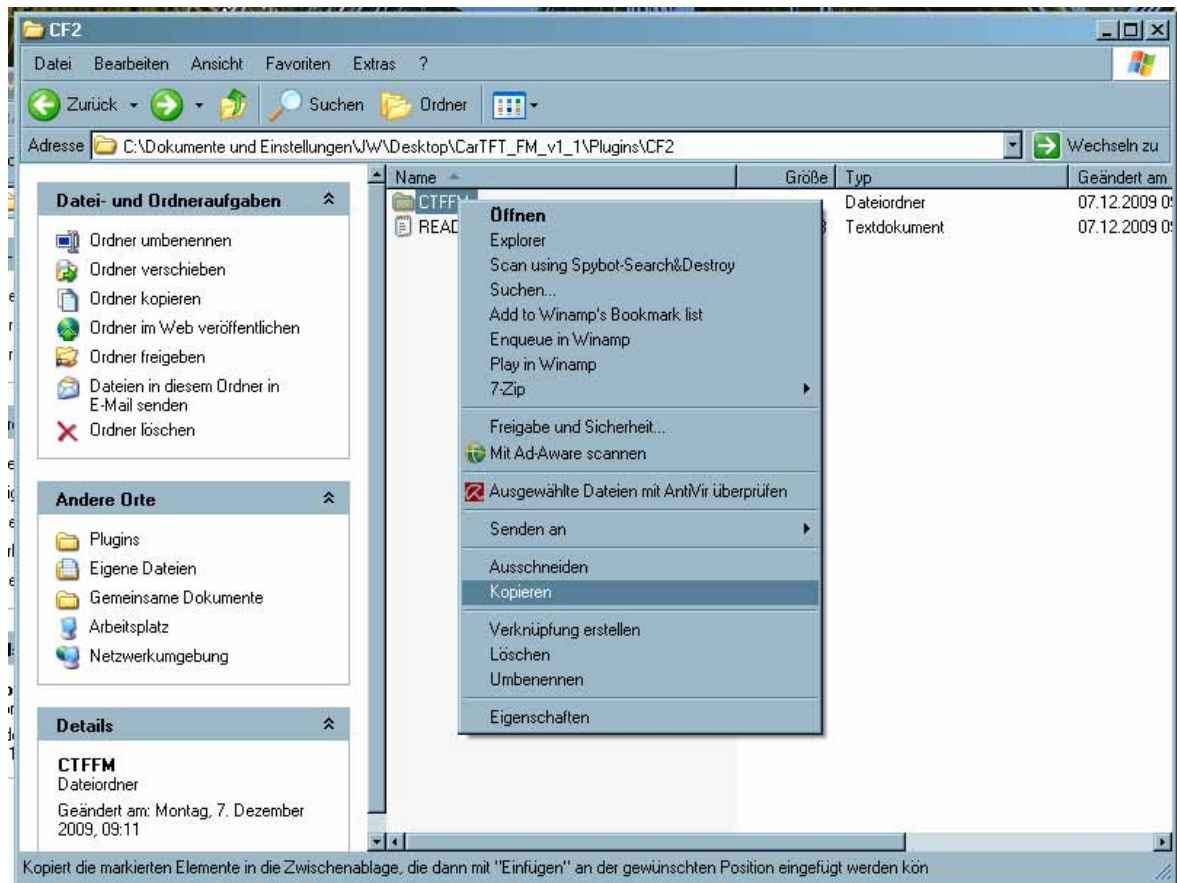

Now copy the folder and insert it in Centrafuse's radio-modules-folder